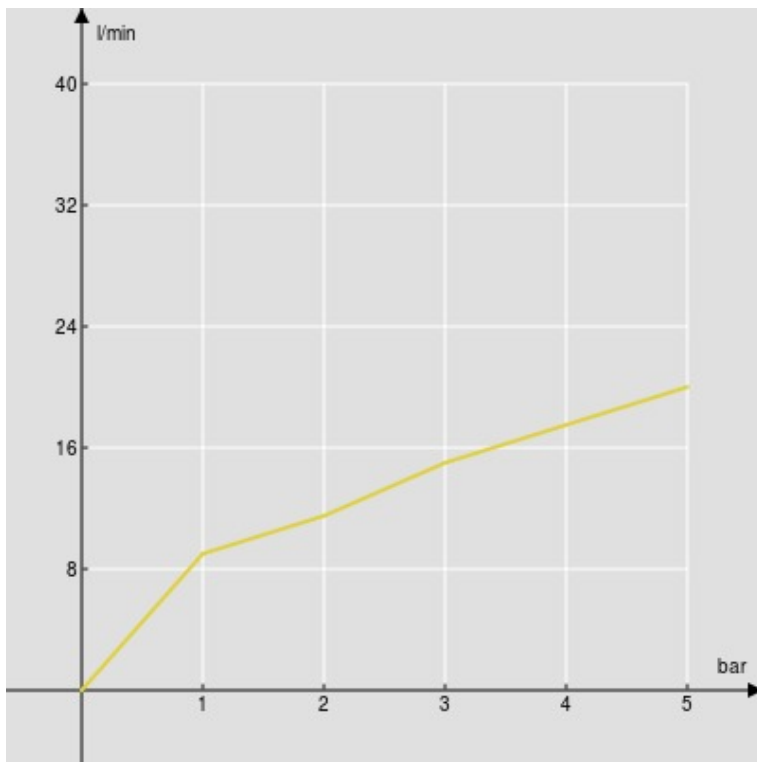

SPECIFICHE

Batteria 3 fori

Velvet black

Scarico 1 1/4"

Imballo: 56,5 x 29 x 7,1 cm / 0,01163 m<sup>3</sup> / 3,03 kg

CERTIFICAZIONI

DIAGRAMMA DI PORTATA: ACQUA CALDA/FREDDA

— 1ª Via

DIAGRAMMA DI PORTATA: ACQUA MISCELATA

— 1ª Via