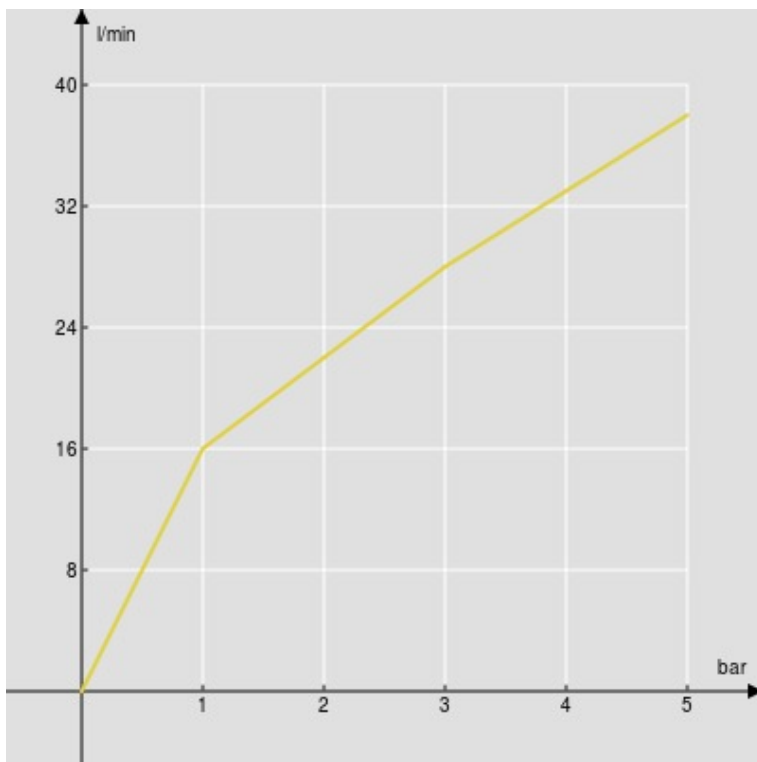

SPECIFICHE

Batteria 3 fori

Velvet black

Scarico 1 1/4"

Imballo: 56,5 x 29 x 7,1 cm / 0,01163 m<sup>3</sup> / 3,03 kg

CERTIFICAZIONI

DIAGRAMMA DI PORTATA: ACQUA CALDA/FREDDA

— 1ª Via

DIAGRAMMA DI PORTATA: ACQUA MISCELATA

— 1ª Via