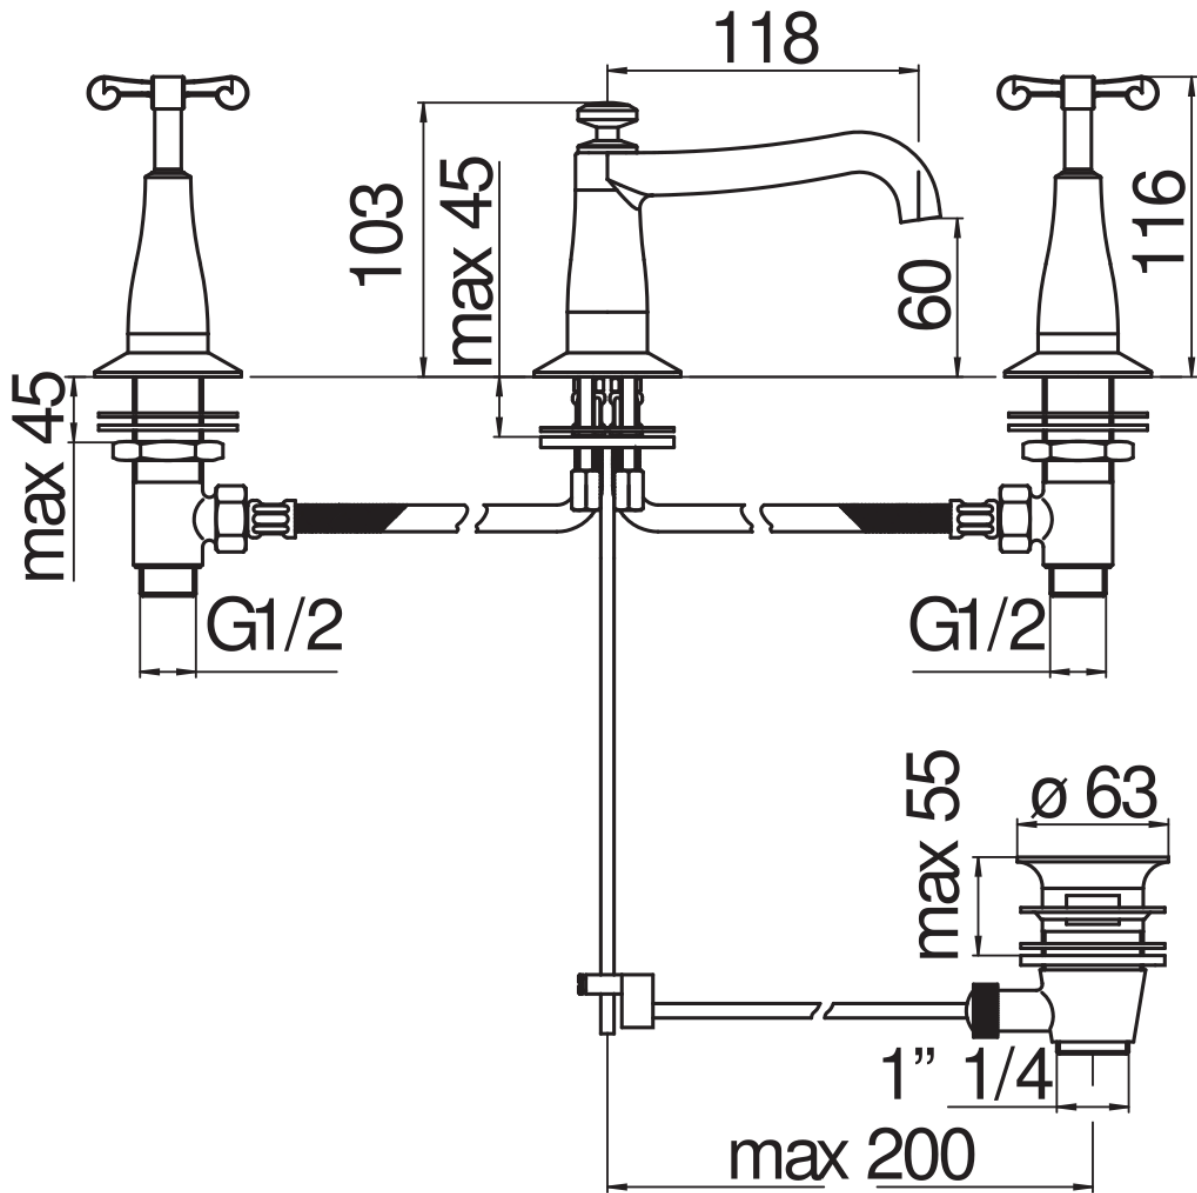

SPECIFICHE

Batteria 3 fori

Velvet black

Scarico 1 1/4"

Imballo: 56,5 x 29 x 7,1 cm / 0,01163 m<sup>3</sup> / 3,03 kg

CERTIFICAZIONI

DIAGRAMMA DI PORTATA: ACQUA CALDA/FREDDA

— 1ª Via

DIAGRAMMA DI PORTATA: ACQUA MISCELATA

— 1ª Via